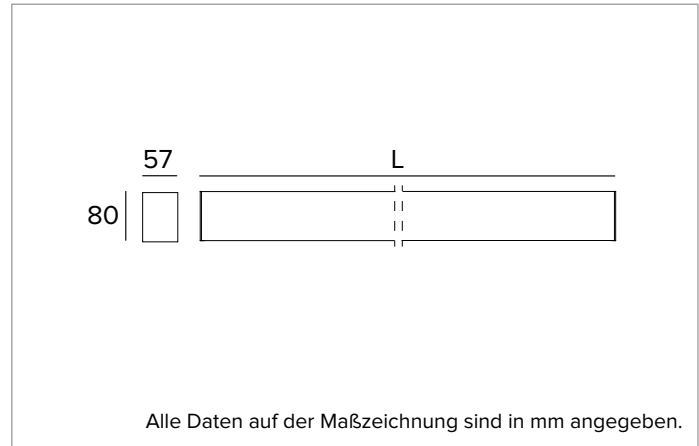

T021BX930ELDB | LOGICO EASY Stand Alone 57 - UGR19

Lineare LED-Leuchte, Einzelmontage für Deckenanbau- oder Pendelmontage

	3000K	H(m)	D1(m)	D2(m)	E _{max} (lx)
	Ra90	83°	89°		
Fixture Power	78W	1	1.78	1.97	1280
Source Flux	6269lm	2	3.56	3.94	320
Fixture Flux	6269lm	3	5.33	5.91	142
Efficacy	80lm/W	4	7.11	7.88	80
G0300	I _{max} =226cd/klm	I _{max}	1415cd	5	8.89 9.85 51

Ähnliche Farbtemperatur: 3000K

Lebensdauer (L80/B10): 100000h tq +25°C

BELEUCHUNGSTECHNISCHE MERKMALE

Direkt/Indirekte Lichtemission. Kontrolliertes Licht. UGR19-Optik: optisches System aus einem Reflektor mit weißer Polymerbeschichtung und mikrop Prismatischer UGR-Diffusorabdeckung (UGR<19 und L65<3000 cd/m² EN-12464-1).

Abstrahlung: DIREKT/INDIREKT

Optik: REFLEKTOR

Optische Effizienz: 100%

Leuchten-Lichtstrom: 6269lm

Lichtausbeute: 80lm/W

Fotobiologische Sicherheit: Risikogruppe 0 (RG 0 = kein Risiko)

MECHANISCHE MERKMALE

Gehäuse aus lackiertem stranggepresstem Aluminium mit 57mm Breite und Endkappen aus Polycarbonat. Obere Abdeckung aus transluzentem Polycarbonat.

L=5m **A008U**

L=4m **A008V**

L=3m **A008W**

L=2m **A008X**

L=1m **A008Y**

L=0,5m **A008Z**

Stahlseile (2 Stück).

Aus Gründen der technologischen Entwicklung der elektronischen Bauteile unterliegen die aufgeführten Daten eventuellen Aktualisierungen. Daher muss bei der Bestellung eine Bestätigung angefordert werden.
 Der Lichtstrom und die elektrische Leistung weisen einen Toleranzbereich von +/-10% im Vergleich zum angezeigten Wert auf. Tq bei +25 °C auf (CIE 121).